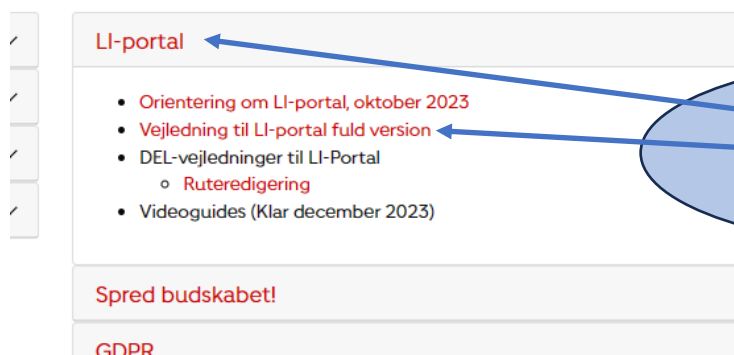

LI-Portalen

LI-portalen er Kræftens bekæmpelses nye indsamler og rute system, der erstatter SAM.

Der er lavet nogle ændringer i forhold til SAM, vi har derfor lavet denne vejledning på de gængse opgaver vi normalt bruger SAM til.

En total vejledning findes i LI-portalen

1. Tryk på stregerne vedsiden af Mit overblik,
2. Tryk på dokumenter & vejledninger

1. Tryk på LI-portal
2. Tryk på Vejledning til LI-portal

Adgang til LI portalen